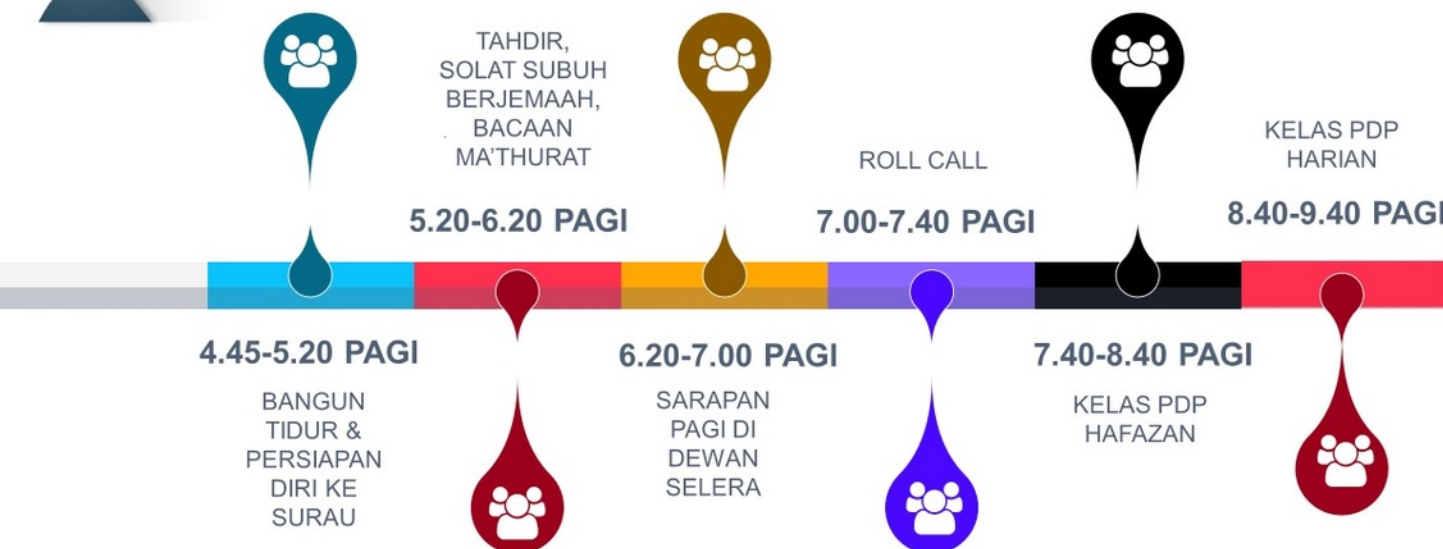

JADUAL HARIAN PELAJAR **MRSM GEMENCHEH**

JADUAL HARIAN PELAJAR **MRSM GEMENCHEH**